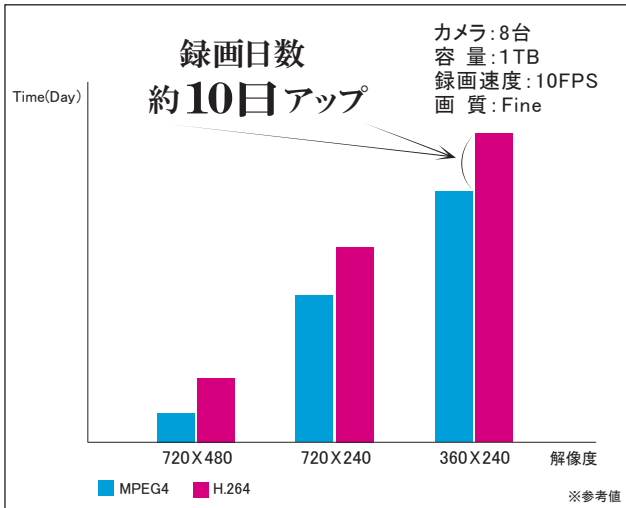

※ AndroidはGoogle Inc.の商標または登録商標です。iPhone及びiPadはApple社の商標です。通信に伴う費用はご契約を確認してください。  
(注1) PTZコントロール-カメラを上下左右、ズーム、ワイド等、操作ができる機能

■外形寸法図

単位:mm

■仕様

UDR-7xxシリーズ	UDR-704	UDR-708	UDR-716
TV方式	NTSC		
映像圧縮方式	H.264		
解像度	360×240・720×240・720×480		
監視速度	120fps	240fps	480fps
録画速度	120fps at Full D1	240fps at Half D1	480fps at CIF
速度設定	NONE・1・2・3・4・5・6・8・10・15・30(11段階)		
映像入力	4ch BNC	8ch BNC	16ch BNC
モニター出力	BNC×1 / VGA×1 / Spot(マルチ)×1		
スルーアウト	4ch BNC	8ch BNC	16ch BNC
画面分割	1・4	1・4・6・8・9	1・4・8・9・16
アラーム入力/出力	4ch/1ch(NO.NC) 4ch TTL	8ch/1ch(NO.NC) 4ch TTL	16ch/1ch(NO.NC) 4ch TTL
音声 入力/出力	4ch / 1ch	4ch(4ch option) / 1ch	4ch(12ch option) / 1ch
録画モード	常時・モーション・センサー・スケジュール・マニュアル・常時+イベント(センサー・モーション)		
録画画質	4段階		
再生検索	カレンダー/イベント(センサー・モーション)		
再生速度	×1/4・×1/2・×1・×2・×4・×8・×16・×32・×64・×128(正・逆)		
モーションエリア	22x15、モーション感度8段階		
デジタルズーム	×2(ライブ)		
パスワード機能	電源OFF・メニュー表示・録画停止・その他(キーロック)		
HDD	1TB		
最大容量	最大2台 (1台あたり2TB上限)		
バックアップ	USB(Ver2.0)・DVRDRW・ネットワーク		
ネットワーク	Ethernet RJ45 (10/100Mbps)		
ネットワーク接続	専用ソフト・ブラウザ(Internet Explorer)		
USBポート	USBフラッシュメモリ・マウス		
PTZ制御	RS-485		
動作周辺温度/湿度	5°C~40°C/30%~80%(RH・非結露)		
供給電源/消費電力	100V/240V ±10% 50/60Hz / 約70W		
外形寸法/重量	433(W)×88(H)×385(D) / 7Kg(HDDを除く)		
付属品	電源ケーブル・リモコン・電池・コネクタ・ラックマウント・マニュアル・CD		

■ Client Software

\* MultiViewer\_H.264

\* RAMS\_H.264

- ・ RAMS\_H.264(Remote Access & Monitoring System H.264)  
遠隔からネットワークでDVRに接続し、ライブ映像の監視、録画データの検索再生、録画データのバックアップが可能なネットワークソフトウェアです。
- ・ UniPlayer\_H.264  
RAMSで録画した映像やキャプチャーした画像、バックアップした映像を再生するプログラムです。
- ・ Quick Installer\_H.264  
DVRの設定をネットワーク通信を利用して接続するソフトウェアです。
- ・ MultiViewer\_H.264 (Option)  
128CHを同時に監視することができる集中管理監視ソフトです。  
16CH DVRを最大8台、カメラ128台まで接続することができます。

■MPEG4とH.264の録画時間比較

■Recording Time (NTSC 方式)

解像度	画質	録画速度	録画日数(参考) カメラ1台・1TB
360 X 240	Super Fine	10 FPS	204.25
	Fine		286.87
	Enhanced		413.7
720 X 240	Super Fine	10 FPS	144.7
	Fine		186.54
	Enhanced		246
720 X 480	Super Fine	10 FPS	74.54
	Fine		106.5
	Enhanced		117.25