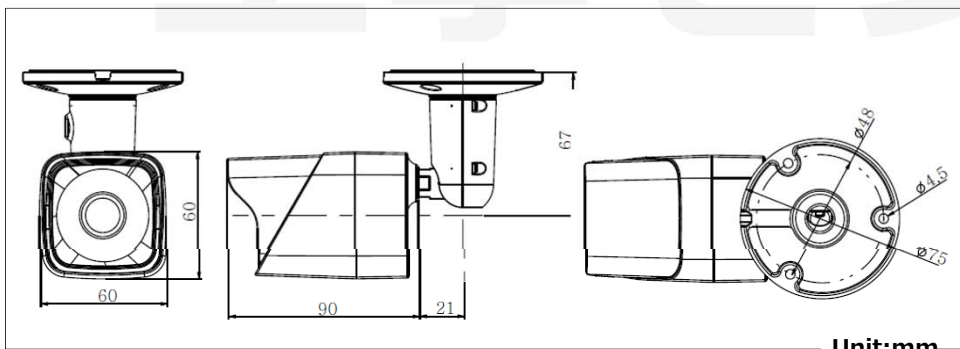

52万画素一体型暗視カメラ（防水防塵仕様 / LED24pcs / 3.6mm固定レンズ）

▶ W3P-B1124

防水防塵仕様で屋外の設置も可能な赤外線LED搭載で0luxの暗闇での撮影もできる小型暗視カメラ

小型でハウジングとブラケットが一体になっており、ボディは防水防塵仕様で屋外での使用も可能な赤外線暗視カメラです。

赤外線LEDを24コ内蔵しており、照度がまったくない0Luxの状況下でも被写体を映し出すことができる暗視カメラです。照度を自動で感知するセンサーを内蔵しており、環境が一定の暗さになると自動で暗視モードに切り替わります。有効距離は約10m程で暗視モード時の映像は白黒となります。

3.6mmの広角レンズを搭載しており、撮影範囲を広く玄関周りに最適です。

- ・ハイコストパフォーマンスの小型&軽量赤外線カメラ
- ・広角仕様3.6mmレンズ搭載
- ・照度センサー内蔵で暗くなると自動で暗視モードに切替（照射距離20m）
- ・防水防塵仕様のため屋外への設置が可能
- ・設置しやすいブラケットとハウジングの一体型の小型ボディ

<仕 様>

- 映像素子：1/3" Interline transfer 960H CCD
- 有効画素数：48万画素(実行画素数：52万画素) 976(H)×582(V)
- レンズ：f3.6mm 固定レンズ
- 最低被写体照度：0Lux (IR ON)
- LED数：24コ (暗視距離20m)
- 映像出力：BNC×1 (VBS1.0Vp-p 75Ω)
- 保護等級：IP66相当 (防水仕様)
- 電源 / 消費電力：DC12V±10% / 最大350mA
- 動作周囲温度：-10℃～+50℃
- 外形寸法 / 質量：60(W)×60(H)×90(D)mm (ブラケット別)
- 重量：約420g
- ボディカラー：ホワイト
- カメラ本体の電源ACアダプタは別売

Unit:mm