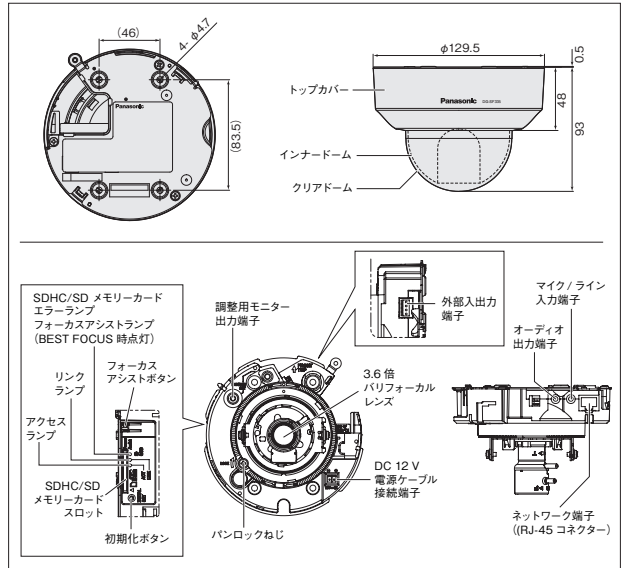

※ 1 H.264 と MPEG-4 はどちらか一方のみ選択可能となります。
※ 2 同じ圧縮方式でそれぞれ独立に 2 ストリーム分の配信設定が可能です。

■ 寸法図 (単位: mm)

■ 関連商品 (別売)

※ 掲載商品の価格には消費税は含まれていません。

品番変更のお知らせ **WV-Q174、WV-Q174A、WV-CF5S、WV-Q105 は、品番が「WV-Q174B」、「WV-CF5SA」、「WV-Q105A」に変更になりました**

カメラ天井直付金具 WV-Q174B WV-Q174A (限)
[旧品番 / WV-Q174]
本体希望小売価格 **9,800 円 (税抜)**
仕上げ: ABS 樹脂 セイルホワイト
※穴あけ寸法: φ160mm 板厚: 30mm(MAX)

スモークドームカバー WV-CF5SA
[旧品番 / WV-CF5S]
本体希望小売価格 **4,000 円 (税抜)**
分光透過率 約 30%
※低照度の場所では使用しないでください。

カメラ天井直付金具 WV-Q105A
[旧品番 / WV-Q105]
本体希望小売価格 **15,000 円 (税抜)**

AC アダプター WV-PS16
本体希望小売価格 **8,000 円 (税抜)**
●DC12 V を使用する場合。

(限) 在庫限定品・生産中止品のため、在庫に限りがあります。在庫切れの場合は、恐れ入りますがご了承ください。

■ 対応 OS とブラウザ

対応 OS	Microsoft® Windows® 7 Professional 64 ビット 日本語版 Microsoft® Windows® 7 Professional 32 ビット 日本語版 Microsoft® Windows Vista® Business SP1 32 ビット 日本語版 Microsoft® Windows® XP Professional SP3 日本語版
対応ブラウザ	Windows® Internet Explorer® 8.0 日本語版 (Microsoft® Windows® 7 Professional 32 ビット / 64 ビット日本語版)、 Windows® Internet Explorer® 7.0 日本語版 (Microsoft® Windows Vista® Business SP1 32 ビット日本語版)、 Microsoft® Internet Explorer® 6.0 SP3 日本語版 (Microsoft® Windows® XP Professional SP3 日本語版)

最新情報はこちら → <http://panasonic.biz/security/support/technic.html>

- IPv6 で通信を行う場合は、Microsoft® Windows® 7 または Microsoft® Windows Vista® を使用してください。
- Microsoft® Windows、Windows Vista、Internet Explorer は、米国 Microsoft Corporation の米国およびその他の国における登録商標または商標です。

UniPhier® UniPhier® は、パナソニック株式会社の登録商標です。

「みえますねっとPRO」は、パソコンなどのインターネットに接続した端末からネットワークカメラやレコーダーに対し、アクセス・操作・通知などをおこなうためのクラウド型サービスです。みえますねっとPRO については <http://panasonic.biz/miemasu/pro/> をご覧ください。

Onvifs ProfileS: IP ベースの物理セキュリティ製品向けの規格標準化を推進するフォーラム ONVIF (オープンネットワークビデオインターフェース・フォーラム) が公開しているプロファイル。

eco ideas **パナソニックグループは環境に配慮した製品づくりに取り組んでいます**

- ●省エネを徹底的に追求した製品をお客様にお届けし、商品使用時の CO₂ 排出量削減を目指します。
- ●新しい資源の使用量を減らし、使用済みの製品などから回収した再生資源を使用した商品を作り、資源循環を推進します。
- ●パナソニック製品は、特定の環境負荷物質[※]の使用を規制する RoHS 指令の基準値にグローバルで準拠しています。※鉛・カドミウム・水銀・六価クロム・特定臭素系難燃剤

お問い合わせは **パナソニック システムお客様ご相談センター**

パナソニック システムネットワークス株式会社 セキュリティシステム事業部

0120-878-410 受付: 9 時 ~ 17 時 30 分 (土・日・祝祭日は受付のみ)

ホームページからのお問い合わせは <https://sec.panasonic.biz/solution/info/>

〒812-8531 福岡県福岡市博多区美野島4丁目1番62号