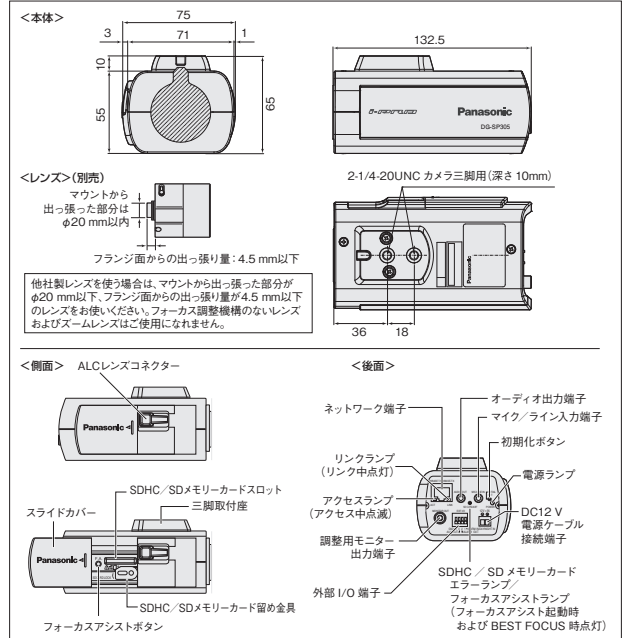

WW-J1C243

2014.04.000.P7

■ 寸法図 (単位: mm)

■ 関連商品 (別売)

※掲載商品の価格には消費税は含まれていません。

品番変更のお知らせ
WV-7010A、WV-Q141、WV-831、WV-Q140 は、品番が「WV-Q180」、「WV-Q181」に変更になりました

屋内用カメラ取付台 (天井用) WV-Q180

[旧品番/WV-7010A、WV-Q141]