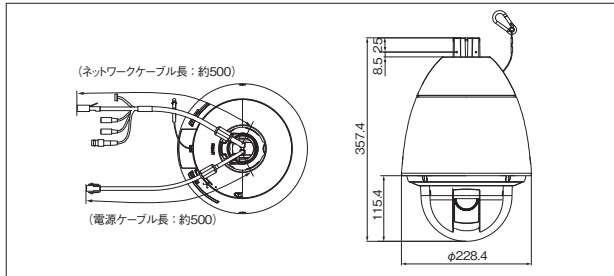

■ 寸法図 (単位:mm)

UniPhier® UniPhier®は、パナソニック株式会社の登録商標です。

eco ideas パナソニックグループは環境に配慮した製品づくりに取り組んでいます

- ●省エネを徹底的に追求した製品をお客様にお届けし、商品使用時のCO₂排出量削減を目指します。
- ●新しい資源の使用量を減らし、使用済みの製品などから回収した再生資源を使用した商品を作り、資源循環を推進します。
- ●パナソニック製品は、特定の環境負荷物質[※]の使用を規制するRoHS指令の基準値にグローバルで準拠しています。*鉛・カドミウム・水銀・六価クロム・特定臭素系難燃剤

お問い合わせは パナソニック システムお客様ご相談センター

パナソニック システムネットワークス株式会社 セキュリティシステム事業部

ネットワーク部	
ネットワーク	10BASE-T / 100BASE-TX, RJ-45コネクタ
画像解像度	●撮像モード: 2メガピクセル [16 : 9] H.264 / JPEG (MJPEG) 1920×1080 / 640×360 / 320×180 最大30 fps ●撮像モード: 1.3メガピクセル [16 : 9] H.264 / JPEG (MJPEG) 1280×720 / 640×360 / 320×180 最大30 fps ●撮像モード: 1.3メガピクセル [4 : 3] H.264 / JPEG (MJPEG) 1280×960 / VGA / QVGA 最大30 fps
画像圧縮方式	H.264^{※6} 画質選択: 動き優先 / 標準 / 画質優先 配信方式: ユニキャスト / マルチキャスト ビットレート: (固定ビットレート / ベストエフォート配信 / アドバンスド可変ビットレート) 64 kbps / 128 kbps / 256 kbps / 384 kbps / 512 kbps / 768 kbps / 1024 kbps / 1536 kbps / 2048 kbps / 3072 kbps / 4096 kbps / 6144 kbps / 8192 kbps / 10240 kbps / 12288 kbps / 14336 kbps (フレームレート指定) 1 fps / 3 fps / 5 fps / 7.5 fps / 10 fps / 12 fps / 15 fps / 20 fps / 30 fps JPEG 画質選択: 0最高画質 / 1高画質 / 2 / 3 / 4 / 5標準 / 6 / 7 / 8 / 9低画質 (0~9の10段階) (MJPEG) 配信方式: PULL / PUSH
画像更新速度	0.1 fps ~ 30 fps (JPEGとH.264同時動作時のJPEGフレームレートは制限あり)
音声圧縮方式	G.726 (ADPCM) 32 kbps / 16 kbps, G.711 64 kbps, AAC^{※7}
配信量制御	制限なし / 64 kbps / 128 kbps / 256 kbps / 384 kbps / 512 kbps / 768 kbps / 1024 kbps / 2048 kbps / 4096 kbps / 8192 kbps
対応プロトコル	IPv6: TCP / IP, UDP / IP, HTTP, HTTPS, FTP, SMTP, DNS, NTP, SNMP, DHCPv6, RTP, MLD, ICMP, ARP IPv4: TCP / IP, UDP / IP, HTTP, HTTPS, RTSP, RTP, RTCP / RTCP, FTP, SMTP, DHCP, DNS, DDNS, NTP, SNMP, UPnP, IGMP, ICMP, ARP
最大接続数	14 (カメラへ同時接続できるセッション数) ※条件による
FTPクライアント	アラーム画像送信、FTP定期送信 (FTP定期送信失敗時、SDXC / SDHC / SDメモリーカードにバックアップ可能)
マルチスクリーン	同時に16台のカメラの画像を表示 (自力カメラ含む)
推奨SDXC / SDHC / SDメモリーカード (別売)^{※8}	パナソニック株式会社製 (SDスピードクラス4以上) (miniSDカード、microSDカードは除く) SDXCメモリーカード: 64 GB / SDHCメモリーカード: 4 GB, 8 GB, 16 GB, 32 GB / SDメモリーカード: 2 GB
携帯電話対応	NTTドコモ、au(KDDI)、SoftBank、JPEG画像表示、パンチレスームフォーカス制御、AUX制御 (アクセラペイトによる)
標準電話対応	iPad、iPhone、iPod touch (iOS 4.2.1以降)、Android^{TM}端末 (2013年2月現在)
最新情報はこちら	⇒ http://panasonic.biz/security/support/technic.html

- ※1 映像信号のみの場合: パン / チルト、SD録画、ヒーターなどが動作していない状態。
- ※2 低温環境下ではカメラの内部温度を-10 °C以上に保つため本機のヒーターで内部を暖めておりますので常時通電状態で使用してください。また、カメラの設置、起動は-30 °C以上で行ってください。
- ※3 サンシールドは、取り外しできません。
- ※4 推奨範囲は画面が欠けずにご使用になれる目安です。これ以上レンズを上へ向けた場合は、画面が一部隠れる場合があります。
- ※5 0° / -3° / -5° / -10° / -15°に設定した場合、カメラを水平以上に向けると、ハウジングにより隠れる部分が増えます。「チルト範囲設定」を「-15°」に設定した場合、隠れる範囲は約半分になります。
- ※6 独立に2ストリーム分の配信設定が可能です。
- ※7 AAC (Advanced Audio Coding) はSDメモリーカードへの録音時にものみ使用します。
- ※8 SDXC / SDHC / SDメモリーカードへの録画を、自動上書きなどにより繰り返して行う場合は、データ保持の信頼性を高めるため、当社別売品 (BB-HCC02 (2 GB)、BB-HCC08 (8 GB)) を推奨いたします。

■ 対応OSとブラウザ