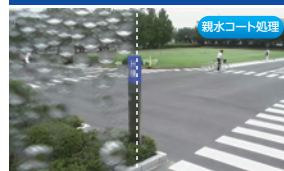

※親水コート処理(なし/あり)の撮影画像イメージです。