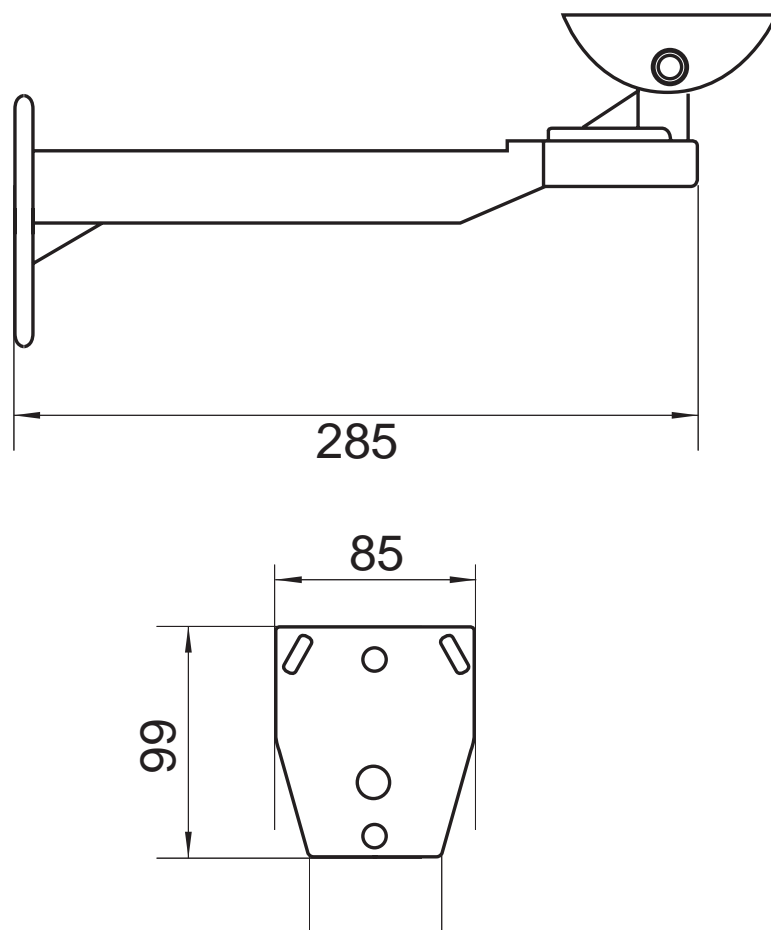

壁付ブラケット

定 格

寸法 : 85 (W) × 285 (H) × 99 (D) mm
最大荷重 : 10kg
重量 : 750g
材質 : スチール
カラー : ホワイト
対応ハウジング : AL-605

外形寸法図

unit : mm

発 行	製品型番	整理番号
防犯カメラ 販売工事センター	AL-205	FB01-1109