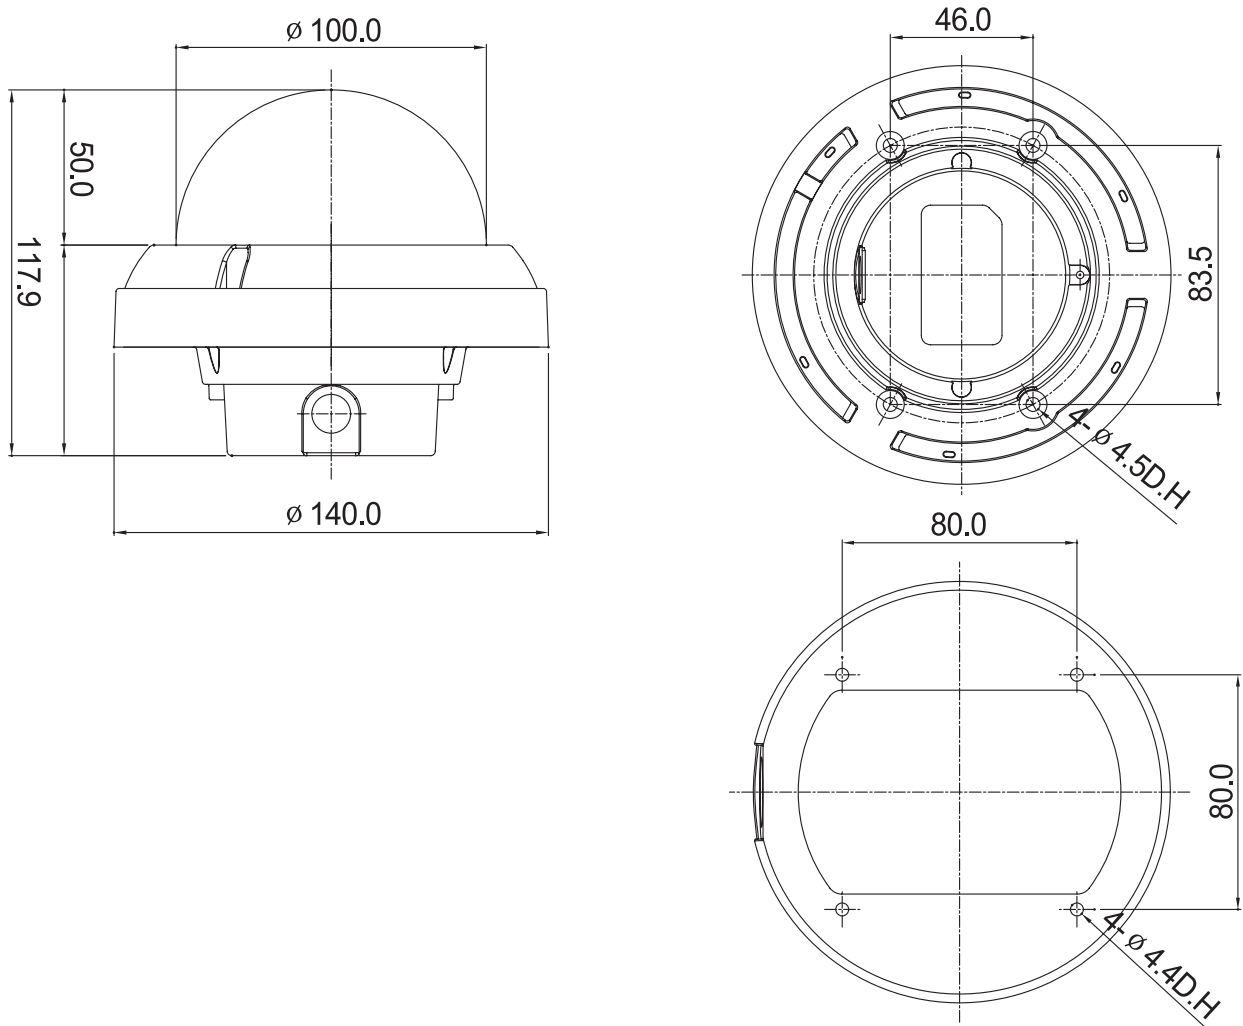

パワフル WDR 逆光補正機能搭載 超高感度デイナイトバンドルドームカメラ

定 格

撮像素子：41 万画素 1/3 型 垂直ダブルスキャン・インターライン転送カラー CCD
 有効画素数：38 万画素
 解像度：560TV 本（Night モード時白黒 600TV 本）
 最低照度：0.3Lux（高感度モード時 0.03Lux / 超高感度モード時 0.0005Lux senseup x256）
 レンズ：2.5 - 6.0mm バリフォーカル、F：1.2
 シャッタースピード：1/60 - 1/120,000
 ダイナミックレンジ：52dB（x128）
 防水保護等級：IP66
 電源 / 消費電力：DC12V±10% / 最大 330mA
 動作周囲温度 / 湿度：-10°～ +50° / 30%～ 80%（RH、非結露）
 外形寸法 / 質量：Φ140×117.09(H)mm / 約 1100g
 ボディカラー：シルバー
 （カメラ本体の電源 AC アダプタは別売）

外形寸法図

unit : mm

発行	製品型番	整理番号
防犯カメラ 販売工事センター	ALDD-G1355VR	FB01-1011