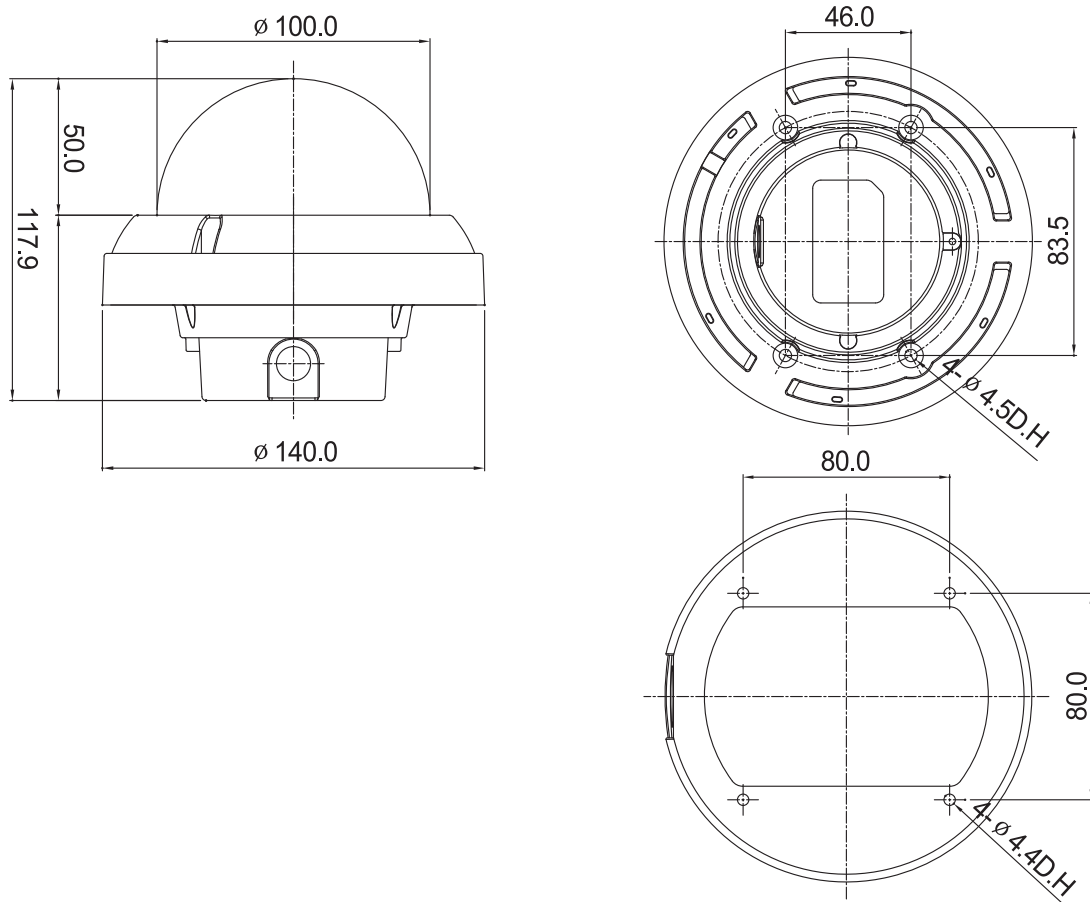

## 定 格

- 撮像素子 : SONY 1/3" Double Scan Color CCD  
 有効画素数 : 52 万画素  
 解像度 : 650TV 本 (高感度モード時白黒 700TV 本)  
 最低照度 : カラー時 0.01Lux / 超高感度モード時 0.00002Lux (senseup x512)  
 WDS : ×128  
 レンズ : 別売 (C / CS マウント) DC / VIDEO 対応 (スイッチ切替)  
 シャッタースピード : 1/60 - 1/120,000  
 電源 / 消費電力 : DC12V±10% / 160mA  
 動作周囲温度 / 湿度 : -10 ~ +50°C / 30% ~ 80% (RH、非結露)  
 外形寸法 / 質量 : Φ 143×119(H)mm / 約 800g  
 機能 : IR フィルター / BLC&HLC / 3D+2D DNR / OSD / 映像反転 (上下左右)  
 / デジタルズーム (×16) / DIS / 動体検知 / フリッカレス  
 ボディ : (カラー) シルバー / (材質) スチール&ポリカーボネイト  
 保護等級 : IP66  
 ●カメラ本体の電源 AC アダプタは別売  
 ●同型のワンケーブル (重畳式) タイプ有 (ALVD-G7355VP)

## 外形寸法図

unit : mm

発行	製品型番	整理番号
防犯カメラ 販売工事センター	ALVD-G7355	FB13-0117